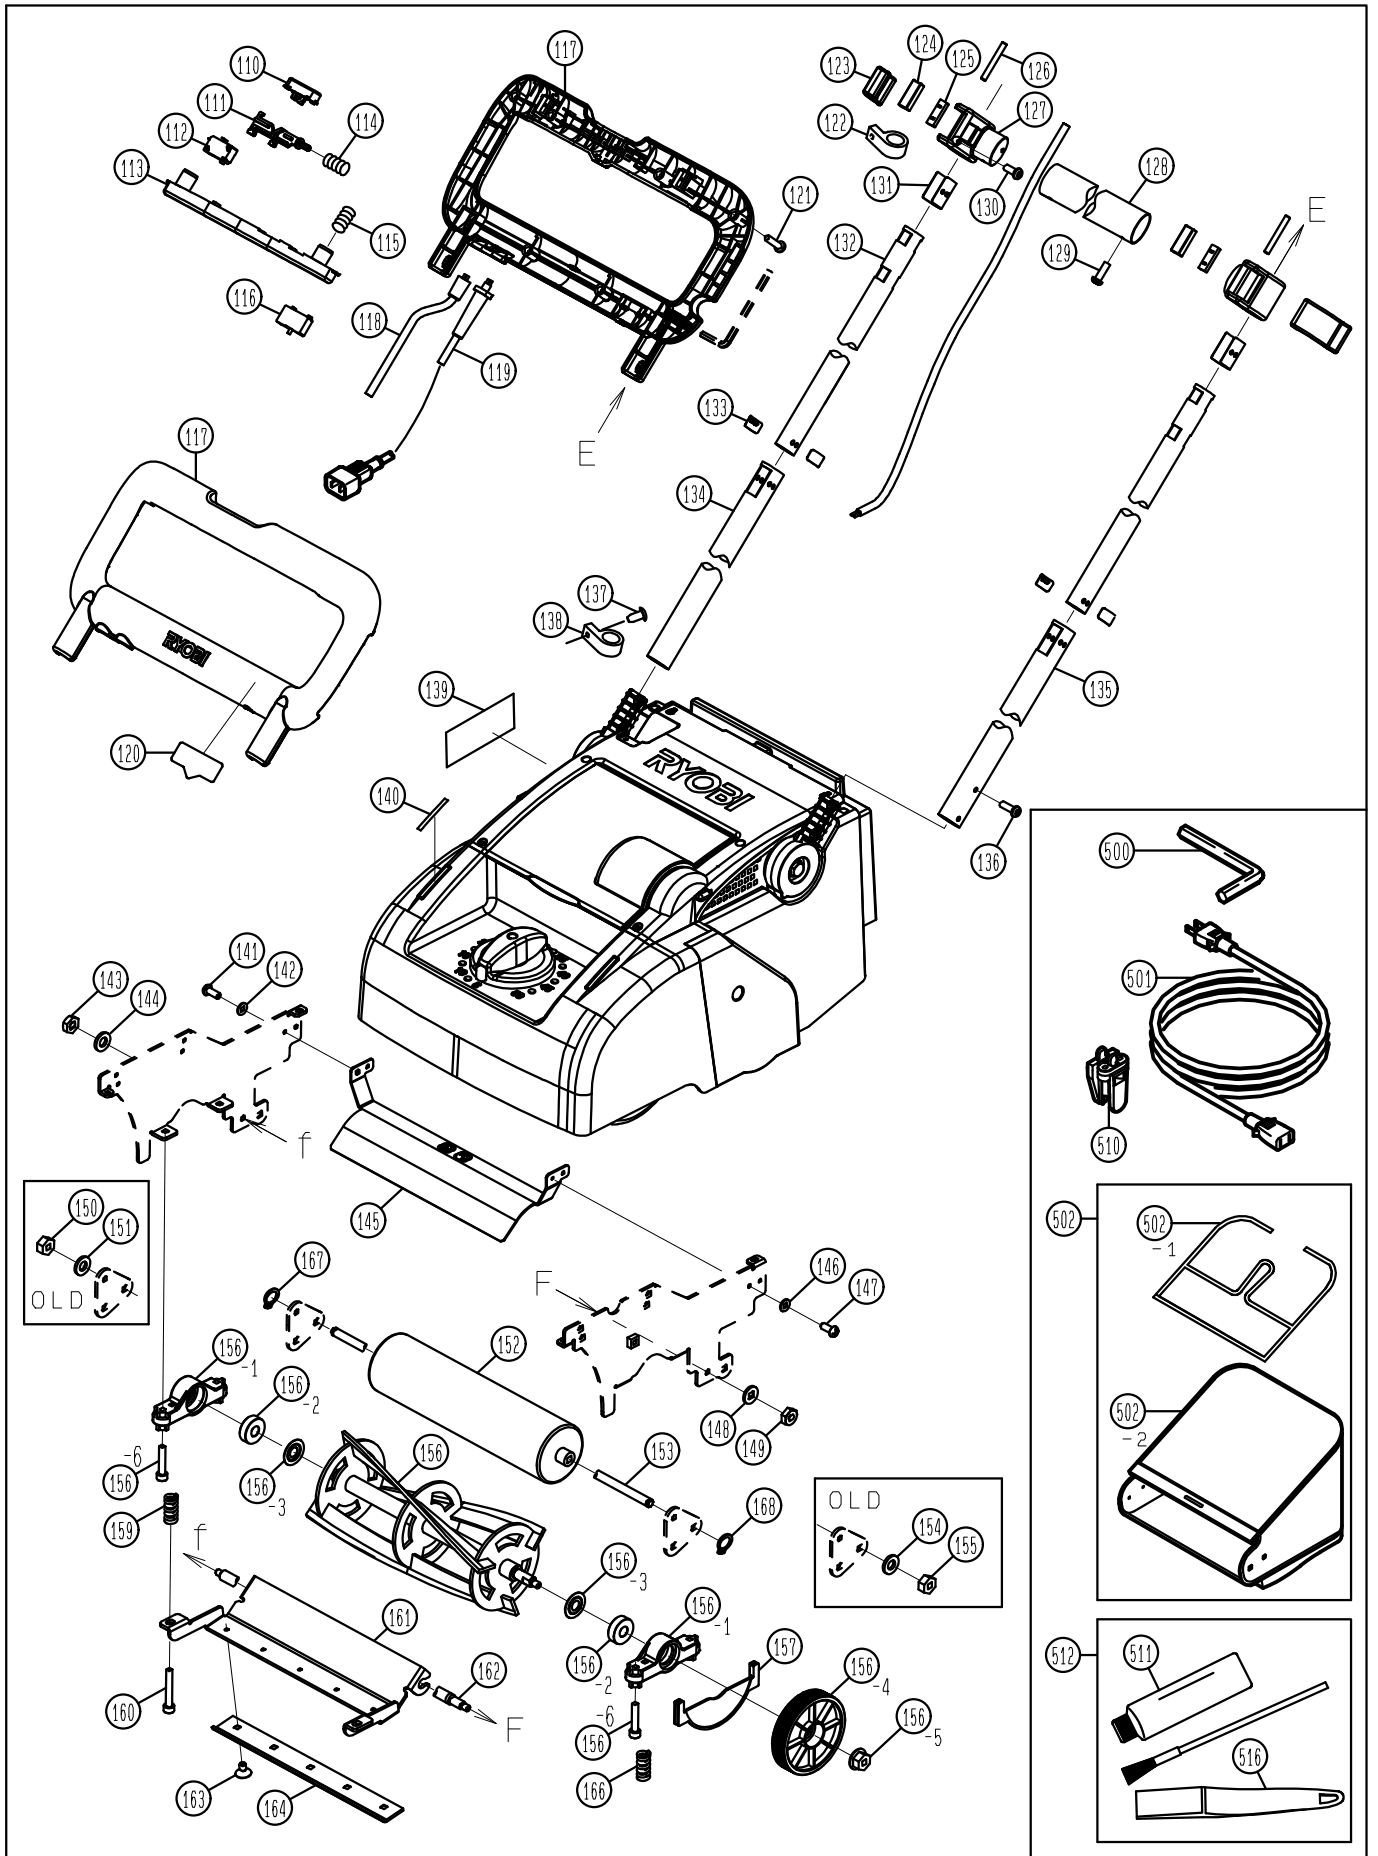

# 電子芝刈機

LM-2310  
モデル LM-2810